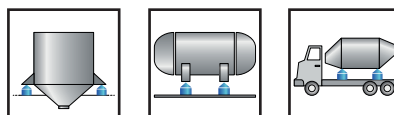

- Construção simples, com acabamento impecável
- Aço inoxidável
- Grau de proteção IP-68
- Adequada para uso em silos e pesagens de grandes volumes

DIMENSÕES (mm)

Capac. (t)	A	B	C	D	E	H	H2	J	K	N	P
10 ... 22	45	75	55	80	100	95	50	11,5	20	10	30
33	58	95	68	95	120	120	65	13	25	12	40
47	80	130	92	130	170	140	75	17,5	30	20	60
68	80	130	92	130	170	150	130	17,5	30	20	60