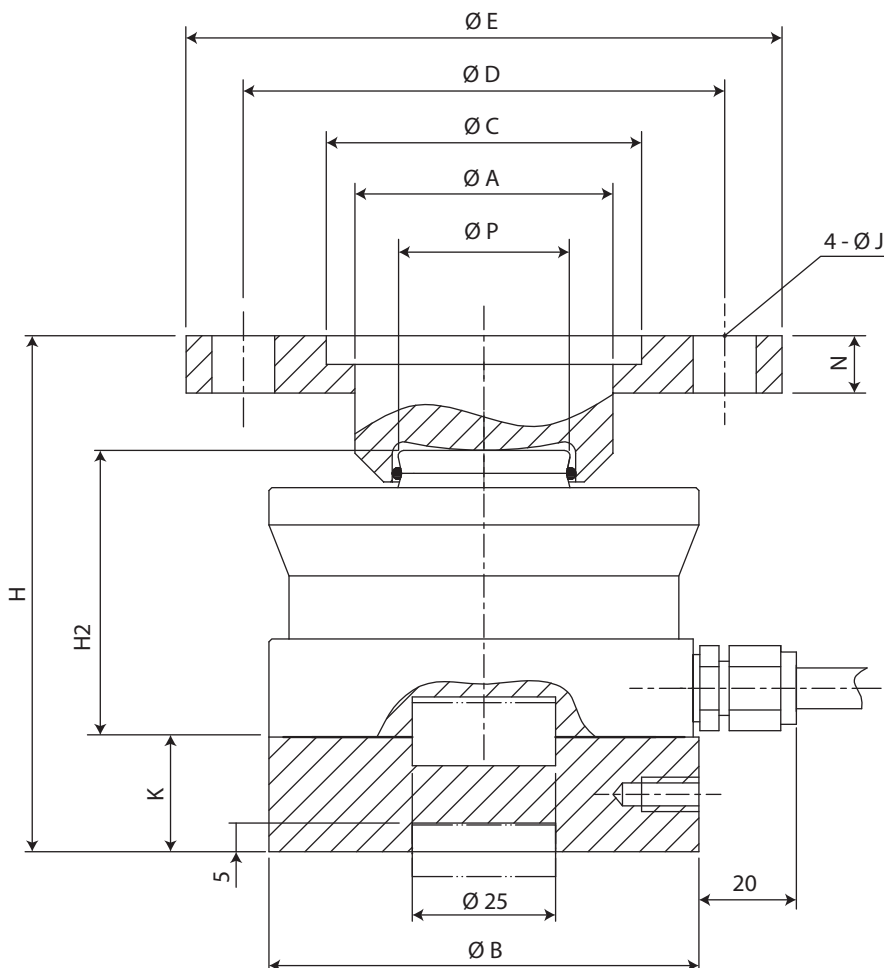

- Construção simples, com acabamento impecável
- Aço inoxidável
- Grau de proteção IP-68
- Adequada para uso em silos e pesagens de grandes volumes

DIMENSÕES (mm)

Capac. (t)	A	B	C	D	E	H	H2	J	K	N	P
10 ... 22	45	75	55	80	100	95	50	11,5	20	10	30
33	58	95	68	95	120	120	65	13	25	12	40
47	80	130	92	130	170	140	75	17,5	30	20	60
68	80	130	92	130	170	150	130	17,5	30	20	60