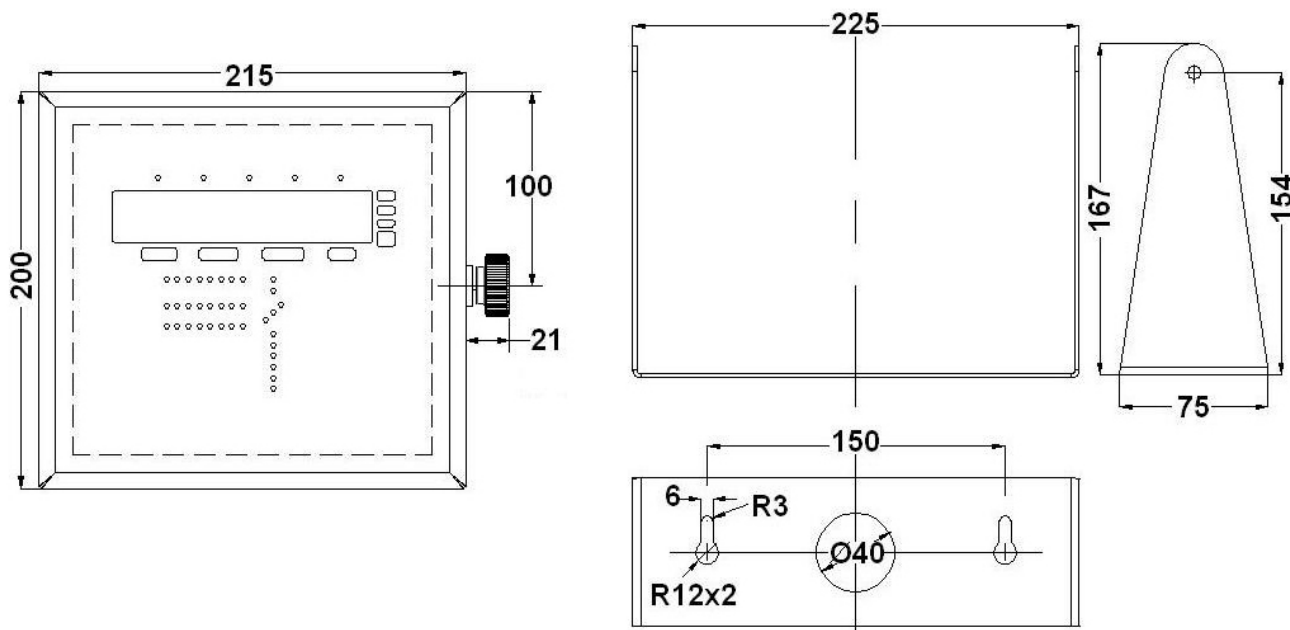

Rápido, prático, completo e incrivelmente poderoso

Principais características

- Encapsulamento em aço inoxidável IP-65;
- Conexão de até 16 células de carga de 350Ω em paralelo;
- Permite até 12 funções parametrizáveis;
- Função para acumulação de peso e de número de pesagens acumuladas;
- 3 portas seriais RS232 e RS485 independentes, com Modbus, embutidas no equipamento;
- Comandos remotos via serial (ASCII);
- Pronto para fixação em bancada/coluna;
- Compatível com impressoras Zebra® TLP2844, GC420t e Videojet;
- Saída em loop de corrente para displays remotos WeighTech®;
- Saída analógica 4 a 20mA;
- Possui 8 entradas digitais e 8 saídas a relé, com até 14 funções parametrizáveis cada;
- Dosagens por ganho de peso e perda de peso, com até 3 cortes cada;
- Dosagem de fluxo por batelada;
- Permite o uso de interfaces opcionais, incluindo os protocolos industriais PROFIBUS®, PROFINET®, DEVICENET® e ETHERNET/IP®.

DIMENSÕES (mm)**ESPECIFICAÇÕES****CONVERSOR A/D**

Faixa de aplicação	-0.1 ~ 4.0 mV/V.
Tensão de excitação da célula de carga	5Vcc ±5%, 120mA
Sensitividade de entrada	Acima de 0,12µV/d (microvolts por divisão)
Taxa de conversão (velocidade da amostragem)	Aproximadamente 120 vezes/s (máximo)
Resolução interna	1/1000000

ALIMENTAÇÃO ELÉTRICA

Faixa de tensão	12 até 24Vcc
Consumo aproximado de energia	Classe A

OUTRAS ESPECIFICAÇÕES

Células de carga compatíveis	Analógicas de até 6 fios
Temperatura de operação	-10°C ~ 40°C
Grau de proteção (frontal)	IP65
Material do encapsulamento	Aço inox
Legendas luminosas	BRUTO, LÍQUIDO, ESTÁVEL E ZERO
Display	7 dígitos em LED vermelho de 7 segmentos, com 20mm de altura
Unidades de peso	Quilo (kg), Grama (g), Libra (lb), Tonelada (t)
Leds multifunções	5 Leds para vincular até 16 funções parametrizáveis