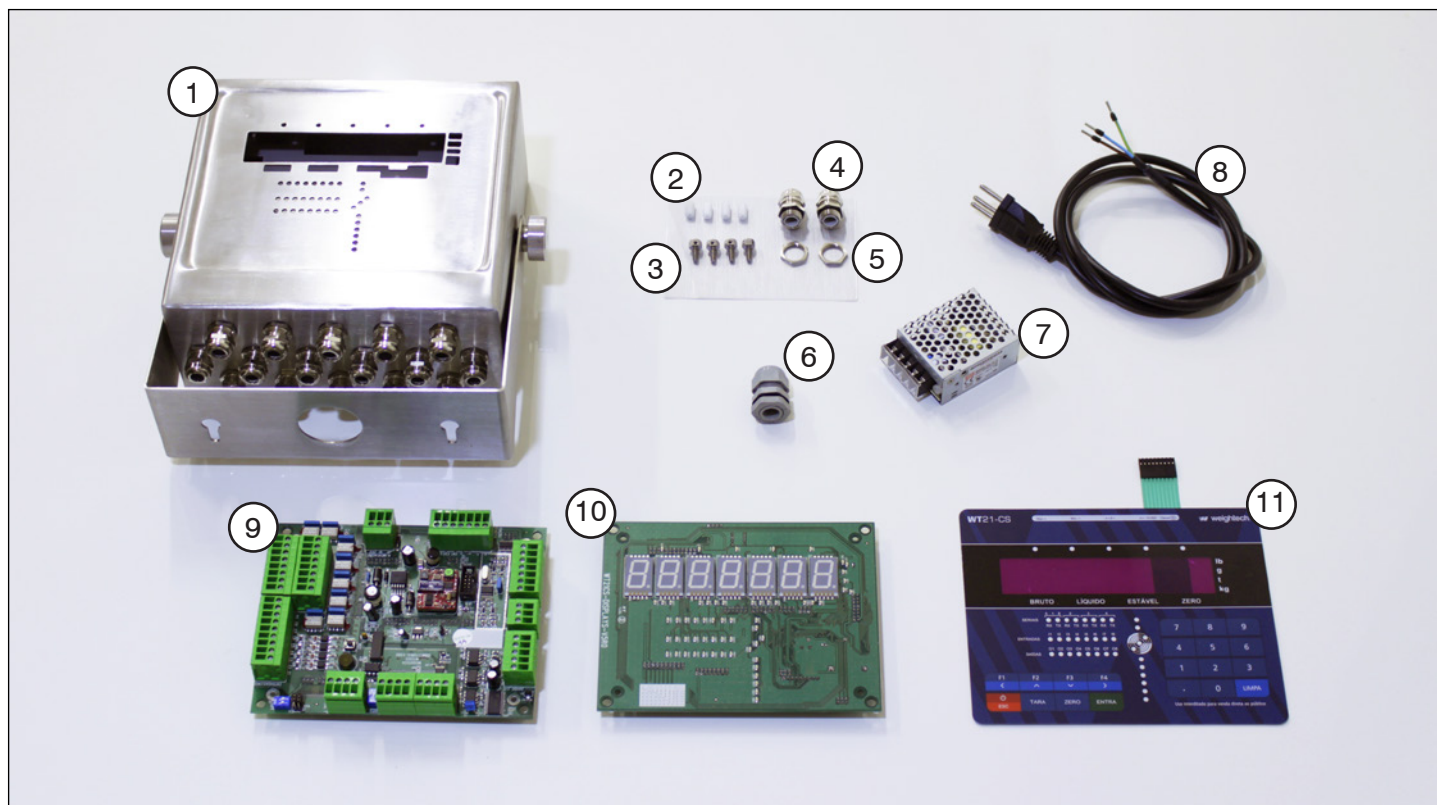

LISTA DE COMPONENTES

Referência	Nome da peça	Código
1	WT21- CSI Gabinete de Inox Completo	#502936
2	WT21- CSI Espaçador de nylon sextavado para fonte e LCD	#502405
3	WT21- CSI Parafuso de lacre	#101266
4	WT21-CSI - Prensa cabos inox sem contra porca	#401401
5	WT21-CSI - Contra porca para prensa cabos inox	#401402
6	WT21-CSI - Prensa cabos 3/8 plástico com contra porca	#503075
7	WT21-CSI Fonte de energia RS-15-12	#503050
8	WT21-CSI Cabo de força	#401404
9	WT21- CSI Conectores - Placa Principal	#502737
10	WT21- CSI Display - Placa Principal	#502736
11	WT21- CSI Painel com teclado	#502743

WeighTech Comércio, Importação e Exportação de Equipamentos de Pesagem Ltda.
www.weightech.com.br • vendas@weightech.com.br

FLORIANÓPOLIS, SC
Rod. Virgílio Várzea, 3110, Sala 1
CEP 88032-001, Florianópolis, SC
(48) 3331-3200

SÃO PAULO, SP
Av. General Mac Arthur, 96
CEP 05338-000, São Paulo, SP
(11) 3763-5013

MIAMI, FL
8548 NW 93rd Street
Medley, FL 33166
+1 954-666-0877