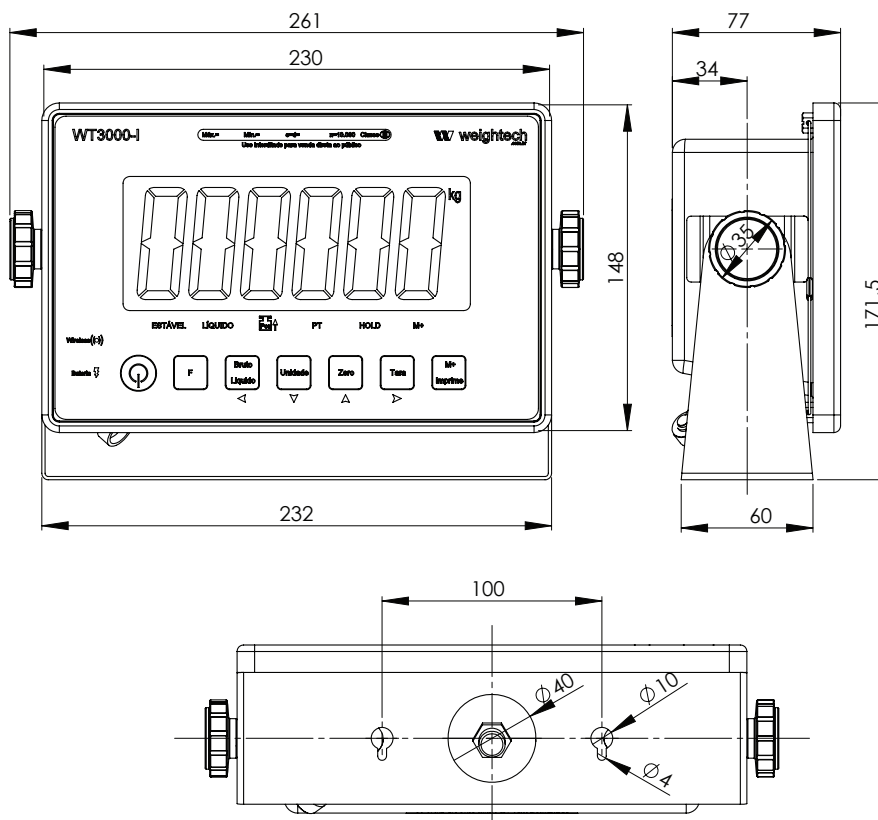

### Cápsula em ABS, comunicação Bluetooth® e grau de proteção IP-68

- Display em LCD com backlight e dígitos de 55mm de altura;
- Compatível com a linha de Displays Remotos Gigantes WeighTech®;
- Alimentação direta bi-volt (110V-220V), com bateria interna de até 150 horas de autonomia;
- Pode ser conectado a até 8 células de 350Ω ou 16 células de 700Ω;
- Entrada digital com função Configurável (TARA, ZERO e IMPRESSÃO).
- Funções auto-teste, contagem e pré-tara;
- Caixa construída em ABS, com grau de proteção IP-68;
- Comunicação serial RS232.

### Opcionais

- OP 01 - Saída repetidora RS232/RS485;
- OP 02 - Pedal para acionamento da entrada digital;
- OP 03 - Interface de comunicação Wireless Bluetooth®;
- OP 04 - Válvula de equalização de pressão Gore®.

### Dimensões (mm)

**Ficha técnica**

Sensitividade	$\mu\text{V/d}$	0,3
Escala de medição	$\text{mV/V}$	Desde -1 até +14
Escala de balanceamento de sinal de zero		Desde -1 até +5
Unidades de medida	-	kg, g
Resolução interna	-	1 / 500.000
Não Linearidade	% F.S.	0,01
Nº Máximo de células de carga	$\Omega$	8 x 350
Tensão de excitação da célula de carga	VDC	5
Conexão da célula de carga		6 fios
Alimentação de energia	VAC	AC 110 ou 220V 50/60HZ - Bateria interna recarregável 6V/4,5Ah
Consumo máximo	mA	150
Faixa de temperatura de operação	$^{\circ}\text{C}$	de 0 a +40
Display	mm	LCD, e 6 dígitos, com backlight
Altura do display		55
Legendas do display	-	Zero, Líq. Nível Bateria, Estabilidade, Bruto, Comunicação bluetooth ativa, Baixo, Alto e OK.
Interfaces de comunicação	-	Saída serial RS232 e bluetooth
Material da cápsula	-	ABS
Grau de proteção	-	IP-68