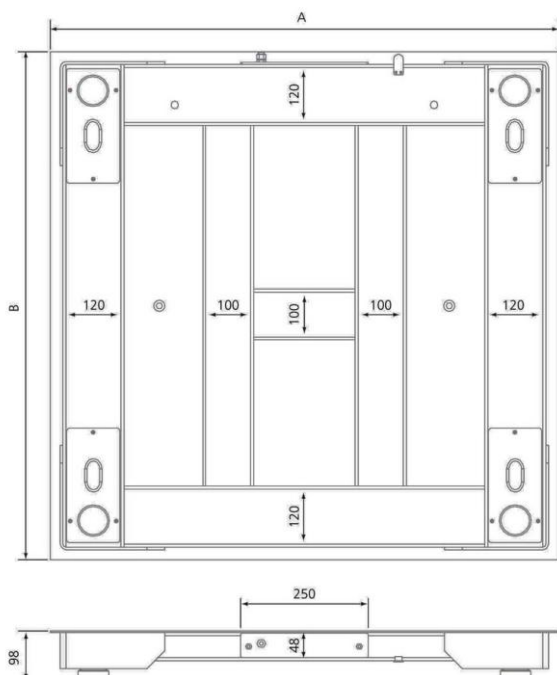

## **BALANÇAS E KITS DE PESAGEM PARA PISO**

As balanças de **Piso** e Kits de pesagem **PRIMAX** foram projetadas para atender com precisão e robustez as necessidades de pequenas ou grandes pesagens. Construídas em aço, Grande resistência mecânica, utilizam 4 células com pés articulados, que garantem melhor performance em qualquer piso. Caixa de junção com trimpots individuais que garantem a melhor e mais rápida calibração.

- Classe de exatidão III
- Aprovadas pelo INMETRO conforme portaria 236
- Podem ter varias opções de indicador de pesagem em caixa ABS ou Inox
- Bateria interna
- Saída RS 232 – opcional 4 a 20 mA
- Muito estável
- Contadora de peças
- Pés niveladores
- Caixa de junção embutida com acesso por cima, facilita muito a calibração.
- Excelente acabamento
- Opção também totalmente em aço inoxidável.

*Capacidades e dimensões disponíveis:*

<i>Capacidade- kg</i>	<i>250</i>	<i>500</i>	<i>1000</i>	<i>1500</i>	<i>2000</i>	<i>2500</i>	<i>3000</i>
1200 x 1200 mm	X	X	X	X	X	X	X
1500 x 1500 mm	X	X	X	X	X	X	X

**Primax Com. Serv. em Balanças Ltda.**